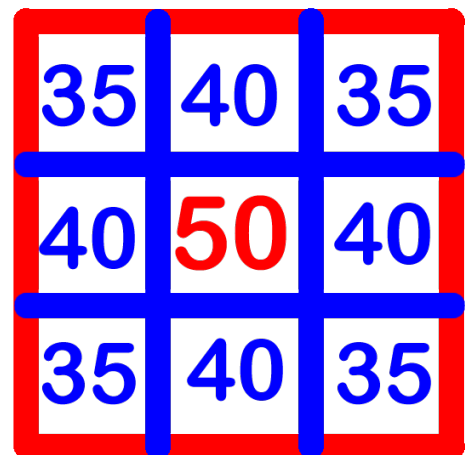

Anexo I - GRILLA PRECISIÓN DEPORTIVA

05	10	05
10	20	10
20	30	20
30	40	30
40	50	40
30	40	30
20	30	20
10	20	10
05	10	05

1° Salto Desempate

2° Salto Desempate

Zona de Aterrizaje: Cada cuadro tiene 5 (cinco) metros de lado.